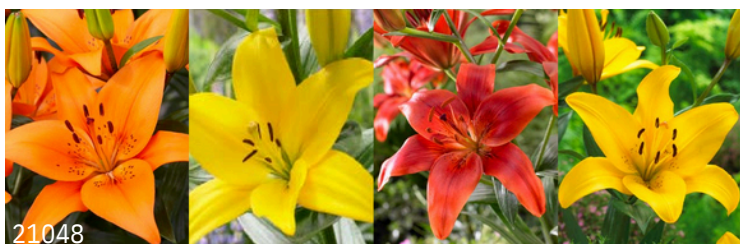

# MECHANIZOVANÉ SÁZENÍ - LETNÍ LILIOVÁ LOUKA

V.25

-  Vytvoříme vám krásnu letní louku s liliemi doplněnou lučnicemi květinami.
-  Záhon pokvete od července do října! Vyberte si ze dvou barevných kombinací.
-  Strojem vysázené lilie vykvetou opakovaně 3 až 5 let po sobě!
-  40 liliových cibulí / m<sup>2</sup>.

**Verver Kit 'Hot Summer' ©**

Řada teplých barev vyjádřená různými odrůdami lilí v odstínech oranžové, žluté a červené.

**Verver Kit 'Soft Summer' ©**

Jemné pastelové barvy květů lilí v kombinaci růžových a bílých odstínů.