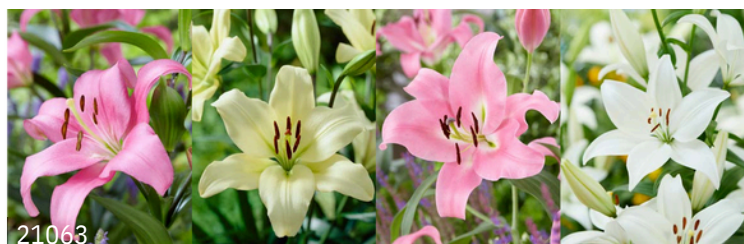

# MECHANIZOVANÉ SÁZENÍ - LETNÍ LILIOVÁ LOUKA

V.25

-  Vytvoříme vám krásnu letní louku s liliemi doplněnou lučnicemi květinami.
-  Záhon pokvete od července do října! Vyberte si ze dvou barevných kombinací.
-  Strojem vysázené lilie vykvetou opakovaně 3 až 5 let po sobě!
-  40 liliových cibulí / m<sup>2</sup>.

**Verver Kit 'Hot Summer' ©**

Řada teplých barev vyjádřená různými odrůdami lilí v odstínech oranžové, žluté a červené.

**Verver Kit 'Soft Summer' ©**

Jemné pastelové barvy květů lilí v kombinaci růžových a bílých odstínů.