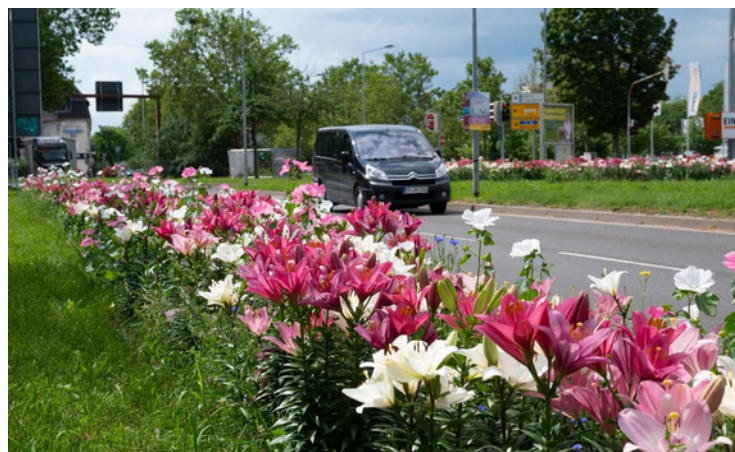

# MECHANIZOVANÉ SÁZENÍ - LETNÍ LILIOVÁ LOUKA

V.25

-  Vytvoříme vám krásnu letní louku s liliemi doplněnou lučnicemi květinami.
-  Záhon pokvete od července do října! Vyberte si ze dvou barevných kombinací.
-  Strojem vysázené lilie vykvetou opakovaně 3 až 5 let po sobě!
-  40 liliových cibulí / m<sup>2</sup>.

**Verver Kit 'Hot Summer' ©**

Řada teplých barev vyjádřená různými odrůdami lilí v odstínech oranžové, žluté a červené.

**Verver Kit 'Soft Summer' ©**

Jemné pastelové barvy květů lilí v kombinaci růžových a bílých odstínů.