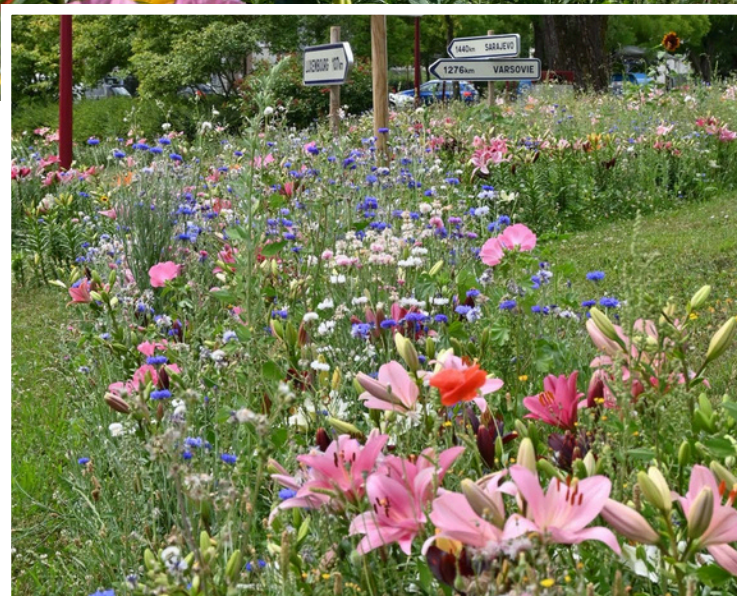

# MECHANIZOVANÉ SÁZENÍ - LETNÍ LILIOVÁ LOUKA

V.25

-  Vytvoříme vám krásnu letní louku s liliemi doplněnou lučnicemi květinami.
-  Záhon pokvete od července do října! Vyberte si ze dvou barevných kombinací.
-  Strojem vysázené lilie vykvetou opakovaně 3 až 5 let po sobě!
-  40 liliových cibulí / m<sup>2</sup>.

**Verver Kit 'Hot Summer' ©**

Řada teplých barev vyjádřená různými odrůdami lilí v odstínech oranžové, žluté a červené.

**Verver Kit 'Soft Summer' ©**

Jemné pastelové barvy květů lilí v kombinaci růžových a bílých odstínů.